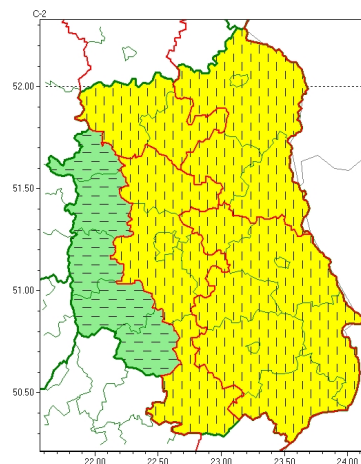

Zasięg ostrzeżeń w województwie

Opady śniegu
2025-04-11 05:23

Przymrozki
2025-04-11 05:23

WOJEWÓDZTWO LUBELSKIE
OSTRZEŻENIA METEOROLOGICZNE ZBIORCZO NR 52
WYKAZ OBOWIĄZUJĄCYCH OSTRZEŻEŃ
o godz. 05:23 dnia 11.04.2025

Zjawisko/Stopień zagrożenia	Przymrozki/1 ODWOŁANIE
Obszar (w nawiasie numer ostrzeżenia dla powiatu)	powiaty: janowski(32), kraśnicki(32), opolski(30), puławski(28), rycki(28)
Czas odwołania	godz. 05:23 dnia 11.04.2025
Przyczyna	Zjawisko zakończyło się
SMS	IMGW-PIB INFORMUJE: PRZYMROZKI/- lubelskie (5 powiatów) 05:23/11.04.2025 ZJAWISKO ZAKOŃCZYŁO SIĘ. Dotyczy powiatów: janowski, kraśnicki, opolski, puławski i rycki.
RSO	Woj. lubelskie (5 powiatów), IMGW-PIB odwołał ostrzeżenie pierwszego stopnia o przymrozkach
Uwagi	Brak.
Zjawisko/Stopień zagrożenia	Opady śniegu/1
Obszar (w nawiasie numer ostrzeżenia dla powiatu)	powiaty: bialski(31), Biała Podlaska(31), Chełm(30), chełmski(30), hrubieszowski(35), krasnostawski(33), łączyński(30), parczewski(30), tomaszowski(38), włodawski(30), zamojski(37), Zamość(37)
Ważność	od godz. 01:00 dnia 11.04.2025 do godz. 07:00 dnia 11.04.2025
Prawdopodobieństwo	70%
Przebieg	Prognozowane są opady śniegu, powodujące przejściowy przyrost pokrywy śnieżnej do 5 cm, która rano i przed południem będzie topnieć i zanikać z powodu przechodzenia opadów śniegu w deszcz ze śniegiem i deszcz.