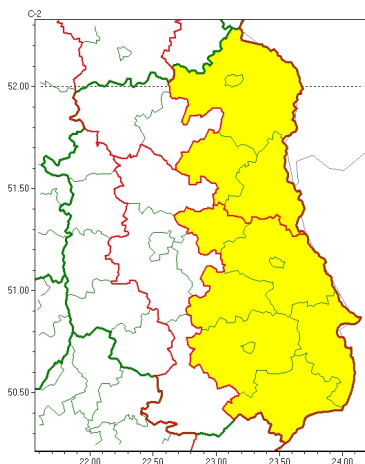

Zasięg ostrzeżeń w województwie

Opady śniegu
2025-04-11 05:23

Przymrozki
2025-04-11 05:23

WOJEWÓDZTWO LUBELSKIE
OSTRZEŻENIA METEOROLOGICZNE ZBIORCZO NR 52
WYKAZ OBOWIĄZUJĄCYCH OSTRZEŻEŃ
o godz. 05:23 dnia 11.04.2025

Zjawisko/Stopień zagrożenia	Przymrozki/1 ODWOŁANIE
Obszar (w nawiasie numer ostrzeżenia dla powiatu)	powiaty: janowski(32), kraśnicki(32), opolski(30), puławski(28), rycki(28)
Czas odwołania	godz. 05:23 dnia 11.04.2025
Przyczyna	Zjawisko zakończyło się
SMS	IMGW-PIB INFORMUJE: PRZYMROZKI/- lubelskie (5 powiatów) 05:23/11.04.2025 ZJAWISKO ZAKOŃCZYŁO SIĘ. Dotyczy powiatów: janowski, kraśnicki, opolski, puławski i rycki.
RSO	Woj. lubelskie (5 powiatów), IMGW-PIB odwołał ostrzeżenie pierwszego stopnia o przymrozkach
Uwagi	Brak.
Zjawisko/Stopień zagrożenia	Opady śniegu/1
Obszar (w nawiasie numer ostrzeżenia dla powiatu)	powiaty: bialski(31), Biała Podlaska(31), Chełm(30), chełmski(30), hrubieszowski(35), krasnostawski(33), łączyński(30), parczewski(30), tomaszowski(38), włodawski(30), zamojski(37), Zamość(37)
Ważność	od godz. 01:00 dnia 11.04.2025 do godz. 07:00 dnia 11.04.2025
Prawdopodobieństwo	70%
Przebieg	Prognozowane są opady śniegu, powodujące przejściowy przyrost pokrywy śnieżnej do 5 cm, która rano i przed południem będzie topnieć i zanikać z powodu przechodzenia opadów śniegu w deszcz ze śniegiem i deszcz.